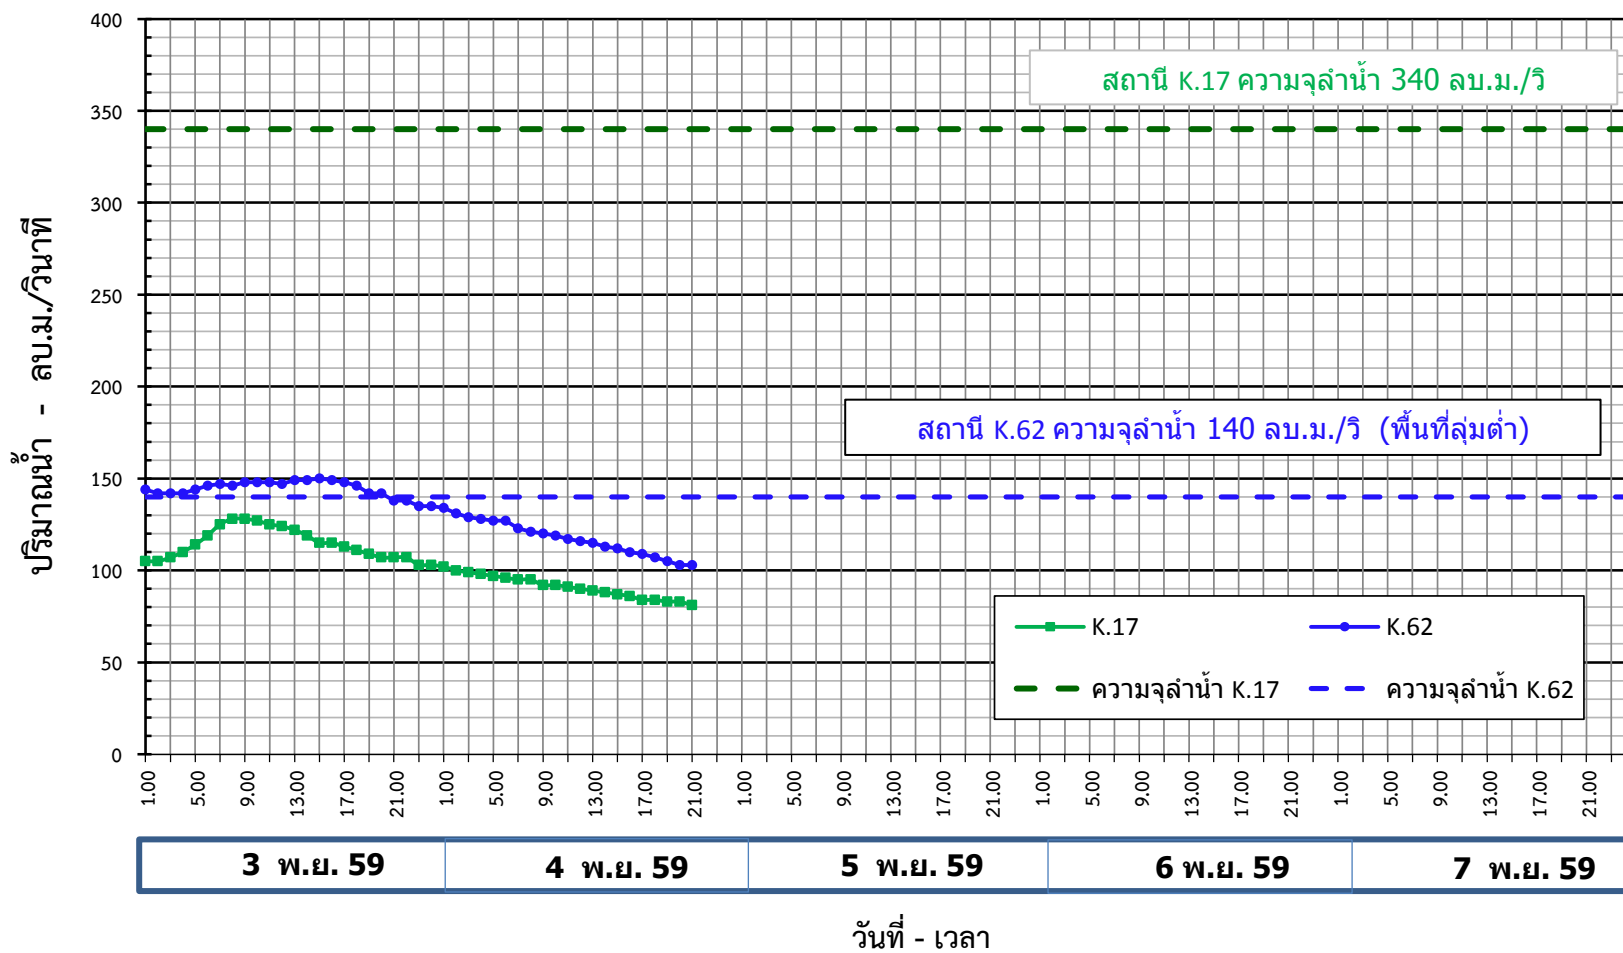

ปริมาณน้ำรายชั่วโมง แม่น้ำลำภาชี จ.ราชบุรี และ จ.กาญจนบุรี

ปริมาณน้ำรายชั่วโมง แม่น้ำลำภาชี จ.ราชบุรี และ จ.กาญจนบุรี