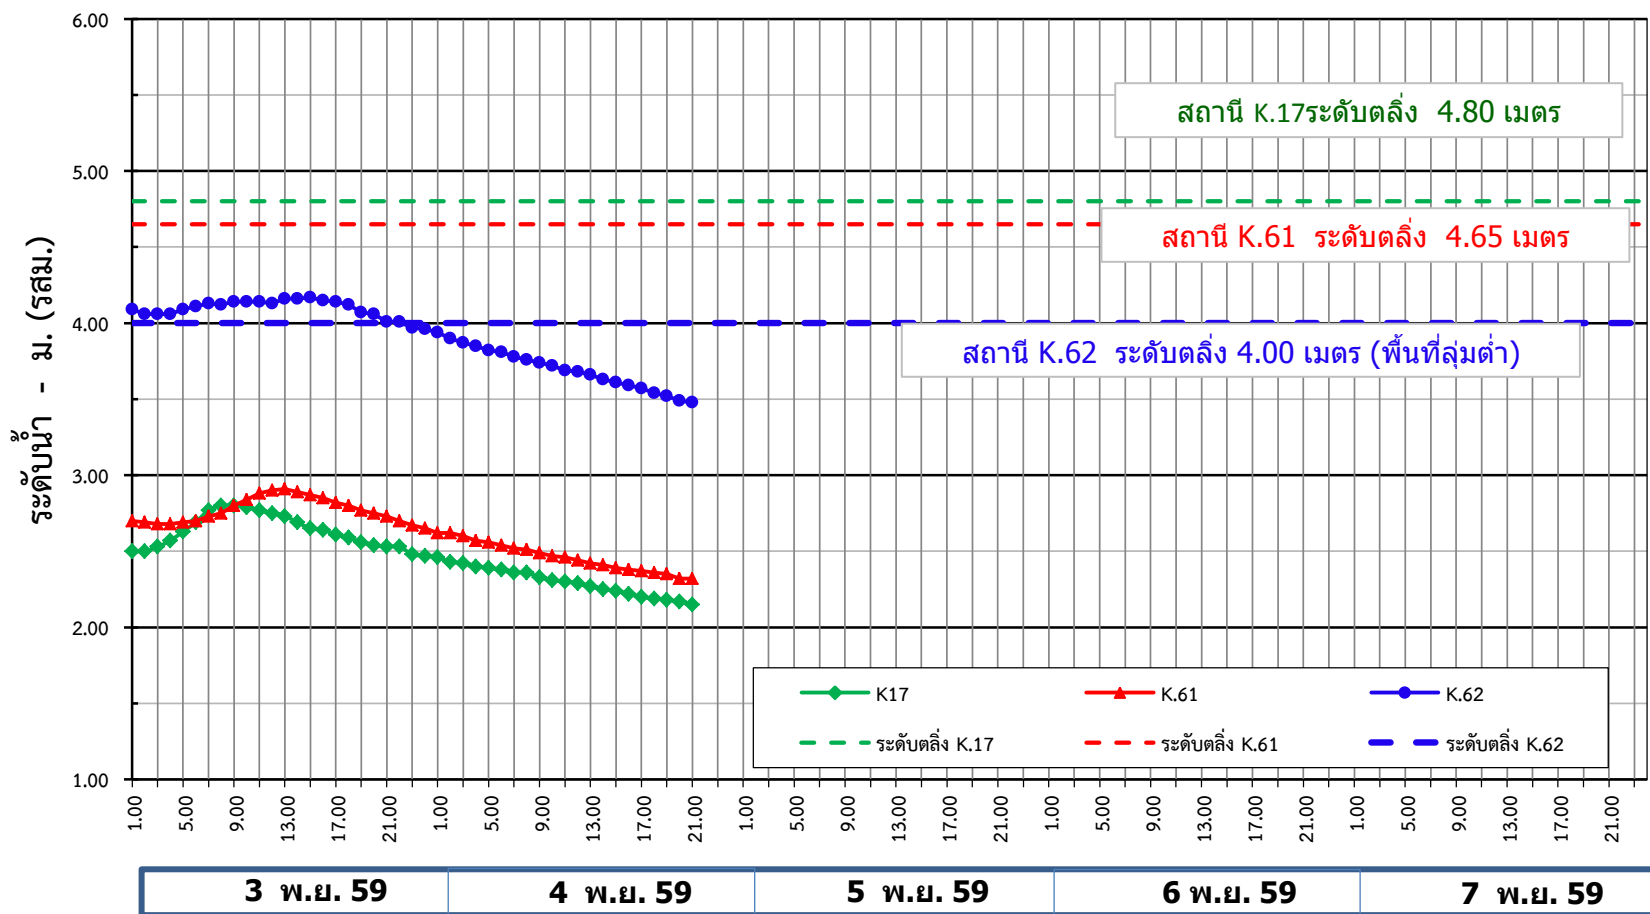

## ระดับน้ำรายชั่วโมง แม่น้ำลำภาชี จ.ราชบุรี และ จ.กาญจนบุรี